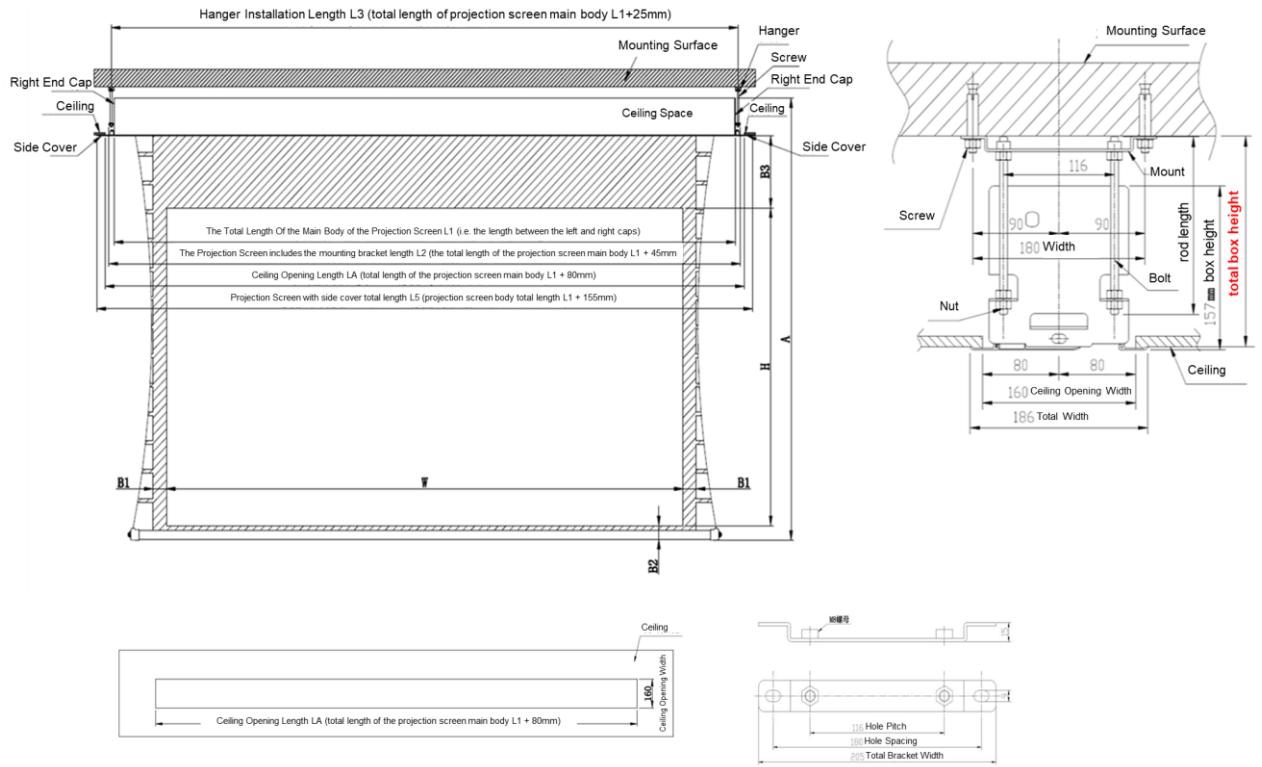

IN-CEILING SCREEN

Ratio	Size	Viewing Area			Left/Right			Lower			Upper			Total Height	L1		L2		Installation bracket L3		Bl/c	L4		Bl/c W	Packing Size (mm)	Gross Weight (kg)
		W (mm)	H (mm)	R (mm)	B1 (mm)	B2 (mm)	B3 (mm)	A (mm)	Switch control H=475	Integrated control H=515	Switch control L1=45	Integrated control L1=45	Switch control L1=25		Integrated control L1=25	Switch control L1=80	Integrated control L1=80	Bl/c H	Bl/c W							
16:9	80"	1770	995	40	58	300	1510	2245	2285	2290	2330	2270	2310	180	2325	2365	160	2470*229*246								
	92"	2030	1140	40	58	300	1655	2505	2545	2550	2590	2530	2570	180	2585	2625	160	2730*229*246								
	96"	2125	1195	40	58	300	1710	2600	2640	2645	2685	2625	2665	180	2680	2720	160	2825*229*246								
	100"	2215	1245	40	58	300	1760	2690	2730	2735	2775	2715	2755	180	2770	2810	160	2915*229*246								
	106"	2345	1320	40	58	300	1835	2820	2860	2865	2905	2845	2885	180	2900	2940	160	3045*229*246								
	110"	2535	1480	40	58	300	1995	3110	3150	3155	3195	3135	3175	180	3190	3230	160	3335*229*246								
	120"	2790	1570	40	58	220	2065	3265	3305	3310	3350	3290	3330	180	3345	3385	160	3495*229*246								
	133"	2950	1655	40	58	150	2020	3425	3465	3470	3510	3450	3490	180	3505	3545	160	3655*229*246								
	150"	3320	1870	40	58	100	2185	3795	3835	3840	3880	3820	3860	180	3875	3915	160	4025*229*246								
	159"	3520	1980	40	58	100	2295	3995	4035	4040	4080	4020	4060	180	4075	4115	160	4225*229*246								
16:10	80"	1720	1075	40	58	300	1590	2195	2235	2240	2280	2220	2260	180	2275	2315	160	2420*229*246								
	92"	1980	1240	40	58	300	1755	2455	2495	2500	2540	2480	2520	180	2535	2575	160	2680*229*246								
	96"	2070	1290	40	58	300	1805	2545	2585	2590	2630	2570	2610	180	2625	2665	160	2770*229*246								
	100"	2150	1345	40	58	300	1860	2625	2665	2670	2710	2650	2690	180	2705	2745	160	2850*229*246								
	106"	2280	1425	40	58	300	1940	2755	2795	2800	2840	2780	2820	180	2835	2875	160	2980*229*246								
	110"	2560	1600	40	58	200	2015	3035	3075	3080	3120	3060	3100	180	3115	3155	160	3260*229*246								
	120"	2715	1695	40	58	100	2010	3190	3230	3235	3275	3215	3255	180	3270	3310	160	3415*229*246								
	133"	2960	1790	40	58	100	2160	3355	3395	3400	3440	3380	3420	180	3415	3455	160	3560*229*246								
	150"	3230	2020	40	58	100	2335	3705	3745	3750	3790	3730	3770	180	3785	3825	160	3930*229*246								
	159"	3425	2140	40	58	100	2455	3900	3940	3945	3985	3925	3965	180	3980	4020	160	4125*229*246								
4:3	72"	1460	1100	40	58	100	1415	1935	1975	1980	2020	1960	2000	180	2015	2055	160	2160*229*246								
	84"	1710	1280	40	58	100	1595	2185	2225	2230	2270	2210	2250	180	2265	2305	160	2410*229*246								
	100"	2030	1520	40	58	100	1835	2505	2545	2550	2590	2530	2570	180	2585	2625	160	2730*229*246								
	120"	2440	1830	40	58	100	2145	2915	2955	2960	3000	2940	2980	180	2995	3035	160	3140*229*246								
	150"	3050	2285	40	58	100	2600	3525	3565	3570	3610	3550	3590	180	3605	3645	160	3750*229*246