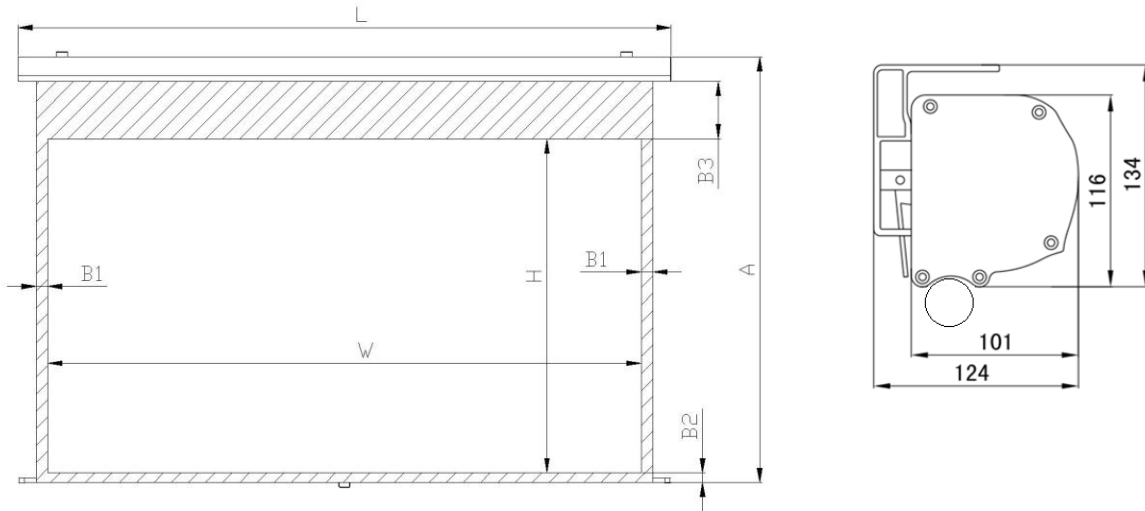

HD M3- CSR MANUAL SCREEN

Ratio	Size	Viewing Area		Left/Right	Lower	Upper	Total Height	Total Length	Package Size
		W (mm)	H (mm)	B1 (mm)	B2 (mm)	B3 (mm)	A (mm)	L (mm)	L*W*H (mm)
16:9	80"	1770	995	40	50	730	1891	1960	2055x165x125
	92"	2030	1140	40	50	680	2000	2220	2315x165x125
	96"	2125	1195	40	50	630	2000	2315	2410x165x125
	100"	2215	1245	40	50	580	2000	2405	2500x165x125
	106"	2345	1320	40	50	500	2000	2535	2630x165x125
16:10	119"	2635	1480	40	50	340	2000	2825	2935x165x125
	80"	1720	1075	40	50	700	1941	1910	2020x165x125
	92"	1980	1240	40	50	600	2000	2170	2280x165x125
	96"	2070	1290	40	50	550	2000	2260	2370x165x125
	100"	2150	1345	40	50	500	2000	2340	2450x165x125
4:3	106"	2280	1425	40	50	420	2000	2470	2580x165x125
	119"	2560	1600	40	50	240	2000	2750	2860x165x125
	72"	1460	1100	40	50	60	1326	1650	1745x165x125
	84"	1710	1280	40	50	60	1506	1900	1995x165x125
	100"	2030	1520	40	50	60	1746	2220	2315x165x125
	120"	2440	1830	40	50	60	2056	2630	2725x165x125