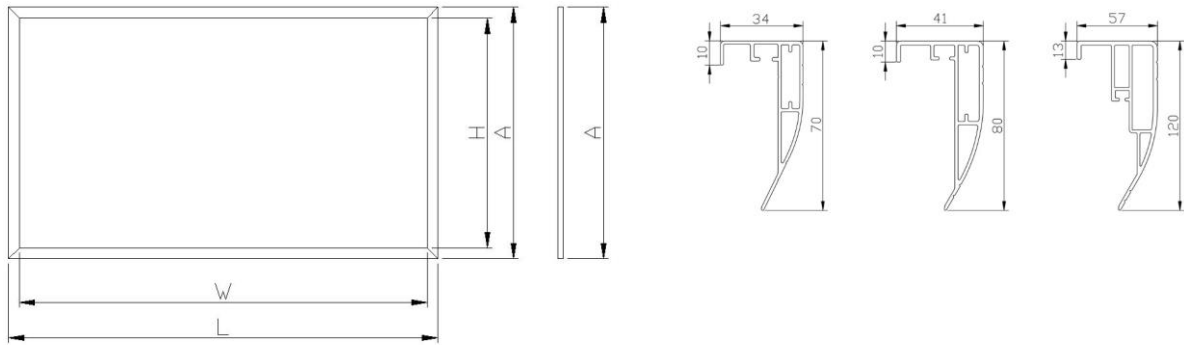

Ratio	Size	Viewing Area		Total Length (L)	Total Height (A)	Separate Packing L*W*H(mm)		All-in-one Packing L*W*H(mm)	Gross.Weight
		W(mm)	H(mm)	mm	mm	Frame	Fabric		
16:9	80"	1770	995	1910	1135	2040X135X110	1125x120x120	2020x276x130	
	92"	2030	1140	2170	1280	2300X135X110	1270x120x120	2280x276x130	
	96"	2125	1195	2265	1335	2395X135X110	1325x120x120	2375x276x130	
	100"	2215	1245	2355	1385	2485X135X110	1430x120x120	2465x276x130	
	106"	2345	1320	2485	1460	2615X135X110	1500x120x120	2595x276x130	
	119"	2635	1480	2775	1620	2905X135X110	1660x140x140	2885x286x140	
	126"	2790	1570	2930	1710	3060x135X110	1800x140x140	2885x286x140	
	133"	2950	1655	3090	1795	3220X135X110	1840x140x140	2885x286x140	
	150"	3320	1870	3480	2030	3650X170X130	2050x170x170	3570x306x150	
	159"	3520	1980	3680	2140	3850X170X130	2160x170x170	3770x306x150	
	180"	3980	2240	4140	2400	4315X170X130	2360x210x180		
200"	4430	2490	4590	2650	4760x210x180	2610x210x180			
250"	5535	3115	5775	3355	2-3120x210x180 3585x210x180	3240x210x180			
16:10	80"	1720	1075	1860	1215	1990X135X110	1205x120x120	1970x276x130	
	92"	1980	1240	2120	1380	2150X135X110	1380x120x120	2230x276x130	
	96"	2070	1290	2210	1430	2340X135X110	1430x120x120	2320x276x130	
	100"	2150	1345	2290	1485	2420X135X110	1500x120x120	2400x276x130	
	106"	2280	1425	2420	1565	2550X135X110	1570x140x140	2530x276x130	
	119"	2560	1600	2700	1740	2830X135X110	1840x140x140	2810x286x140	
	126"	2715	1695	2855	1835	2990X135X110	1840x140x140	2965x286x140	
	133"	2860	1790	3000	1930	3130X135X110	2050x170x170	3110x286x140	
	150"	3230	2020	3390	2180	3560x170X130	2160x170x170	3480x306x150	
	159"	3425	2140	3585	2300	3755x170X130	2270x170x170	3675x306x150	
	180"	3880	2425	4040	2585	4200x170X130	2545x210x180		
200"	4310	2690	4470	2850	4640x210x180	2810x210x180			
250"	5385	3365	5625	3605	2-3045x210x180 3840x210x180	3485x210x180			
4:3	72"	1460	1100	1600	1240	1730X135X110	1230x120x120	1710x276x130	
	84"	1710	1280	1850	1420	1980X135X110	1410x120x120	1960x276x130	
	100"	2030	1520	2170	1660	2300X135X110	1650x140x140	2280x276x130	
	120"	2440	1830	2580	1970	2710X135X110	1960x170x170	2690x286x140	
	150"	3050	2285	3210	2445	3360x170X130	2410x170x170	3300x306x150	
	180"	3660	2740	3820	2900	3990x170X130	2860x210x180		
	200"	4060	3050	4300	3290	4530x210x180 3520x210x180	3170x210x180		
2.35:1	100"	2340	995	2480	1135	2610X135X110	1125x140x140	2590x276x130	
	119"	2780	1185	2920	1325	3050X135X110	1315x140x140	3030x286x140	
	126"	2940	1250	3080	1390	3210x135x110	1380x140x140	3190x286x140	
	150"	3505	1490	3665	1650	3820x170X130	1620x140x140	3755x306x150	
	159"	3715	1580	3875	1740	4045X170X130	1710x140x140		
	180"	4210	1790	4370	1950	4680X170X130	1910x210x180		
	200"	4675	1990	4835	2150	5000x210x180	2110x210x180		
	250"	5845	2485	6085	2725	2-3280x210x180 2960x210x180	2610x210x180